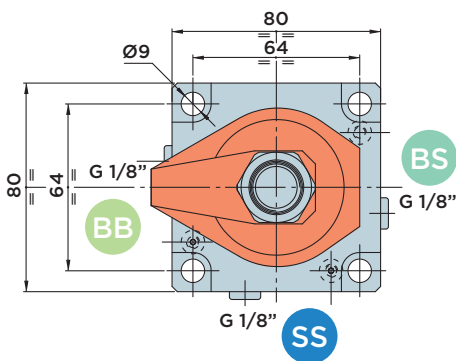

SRA20.0 FD

DOPPELTWIRKENDER SCHWENKSPANNER MIT INTEGRIERTEM ABSTÜTZELEMENT,
SELBSTEINSTELLEND, **FLANSCH OBEN**

MAX. BETRIEBSDRUCK = 250BAR

- BS** : Spannarm spannen
- SS** : Spannarm entspannen
- BB** : Buchse spannen

Einbaumaße mit O-Ring-Anschluss

* Entlüftung: Wir empfehlen die Installation einer vor Flüssigkeiten und Spänen geschützten Entlüftungsleitung.

Im Lieferumfang enthalten:

- Befestigungsschrauben M8x30
DIN 912/Güte 12.9
- O-Ringe Ø6.07x1.78

Hub mm	Wirksame Kolbenfläche		Ölvolumen insgesamt		
	Cm ²		Cm ³		
Insgesamt	22	Spannen	Entspannen	Spannen	Entspannen
Schwenken	8	1.38	4.52	3	9.9
Spannen	14				

HYDROBLOCK

SERIE SRA20

• ZUBEHÖR

SPANNARM 01.SRA20

Einbaumaße mit O-Ring-Anschluss

Im Lieferumfang enthalten:

- Befestigungsschrauben M8x30 DIN 912/Güte 12.9
- O-Ringe Ø6.07x1.78

Werkstoff:

- Kolben/Stange: Einsatzstahl, gehärtet und geschliffen
- Zylindergehäuse: Automatenstahl, nitrocarburiert