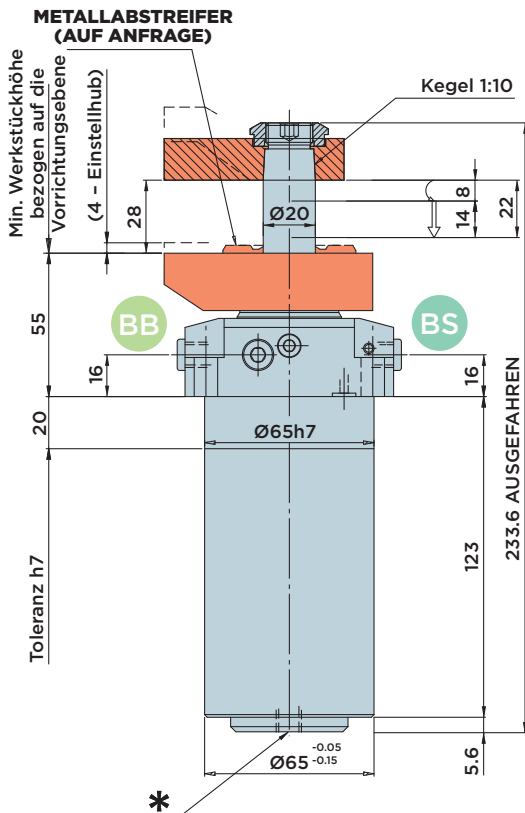

SRA20.0 FD

DOPPELTWIRKENDER SCHWENKSPANNER MIT INTEGRIERTEM ABSTÜTZELEMENT,
SELBSTEINSTELLEND, **FLANSCH OBEN**

MAX. BETRIEBSDRUCK = 250BAR

- BS** : Spannarm spannen
- SS** : Spannarm entspannen
- BB** : Buchse spannen

Einbaumaße mit O-Ring-Anschluss

* Entlüftung: Wir empfehlen die Installation einer vor Flüssigkeiten und Spänen geschützten Entlüftungsleitung.

Im Lieferumfang enthalten:

- Befestigungsschrauben M8x30
DIN 912/Güte 12.9
- O-Ringe Ø6.07x1.78

Werkstoff:

- Kolben/Stange: Einsatzstahl, gehärtet und geschliffen
- Zylindergehäuse: Automatenstahl, nitrocarburisiert

HINWEIS:

Max. zulässiger Volumenstrom: 2.5 l/min
Spannkraftdiagramme siehe Seite 112

SPANNARM 07.SRA20

SPANNARM 11.SRA20

SPANNARM 12.SRA20

Werkstoff: C45

HYDROBLOCK

SRA20.0FDSV

MAX. BETRIEBSDRUCK = 250BAR

DOPPELTWIRKENDER SCHWENKSPANNER MIT INTEGRIERTEM ABSTÜTZELEMENT,
SELBSTEINSTELLEND, **FLANSCH OBEN MIT VENIL ZUR ABFRAGE DER SPANNARMPOSITION**