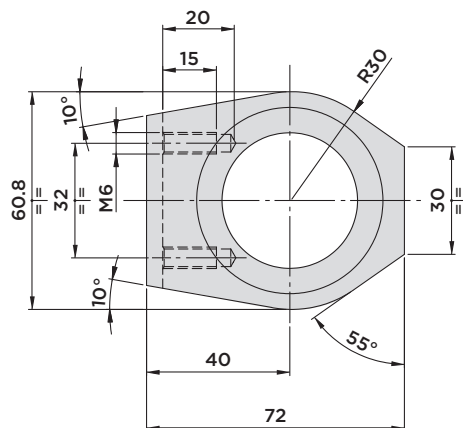

SPANNARM 12.SRA20

Werkstoff: C45

HYDROBLOCK