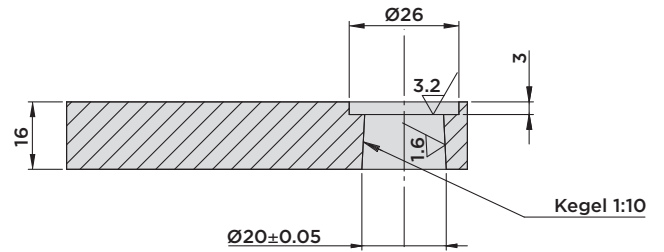

SPANNARM 07.SRA20