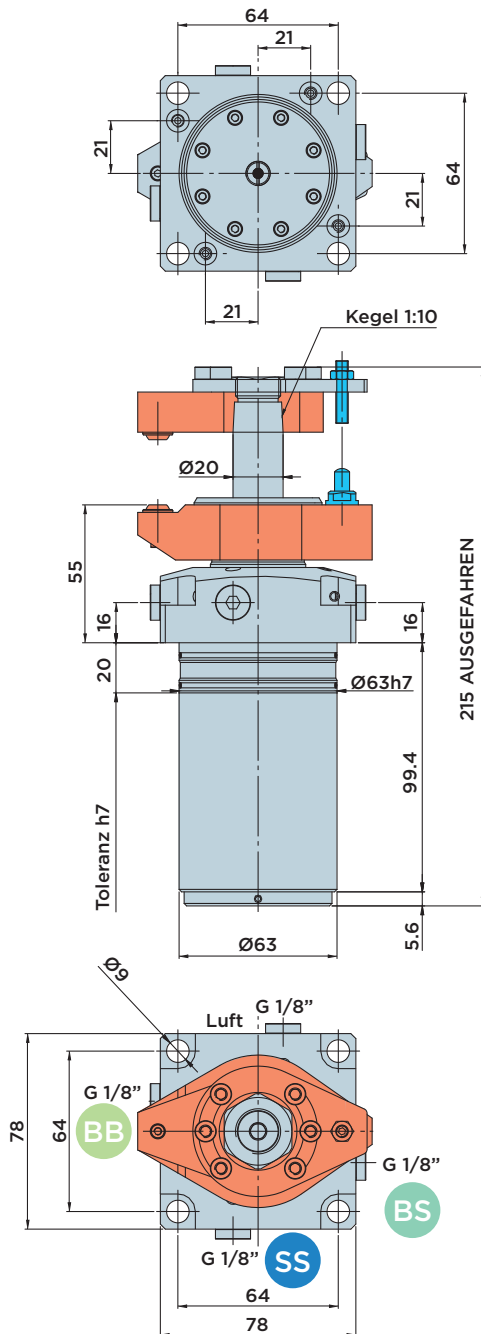

SRA20.0FDSV

MAX. BETRIEBSDRUCK = 250BAR

DOPPELTWIRKENDER SCHWENKSPANNER MIT INTEGRIERTEM ABSTÜTZELEMENT,
SELBSTEINSTELLEND, **FLANSCH OBEN MIT VENIL ZUR ABFRAGE DER SPANNARMPOSITION**

BS : Spannarm spannen

SS : Spannarm entspannen

BB : Buchse spannen

Optionen:

Auf Wunsch ist der Schwenkspanner auch ohne Kontrollventil VCS10/VCS13 zur Abfrage der Spannarm- bzw. Werkstückposition erhältlich. Bestellnummer SRA20.0FDS