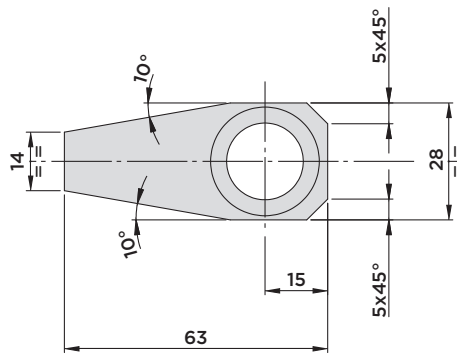

Einbaumaße mit O-Ring-Anschluss

* Entlüftung: Wir empfehlen die Installation einer vor Flüssigkeiten und Spänen geschützten Entlüftungsleitung.

Im Lieferumfang enthalten:

- Befestigungsschrauben M8x30
DIN 912/Güte 12.9
- O-Ringe Ø6.07x1.78

Hub mm	Wirksame Kolbenfläche		Ölvolumen insgesamt		
	Cm ²		Cm ³		
Insgesamt	22	Spannen	Entspannen	Spannen	Entspannen
Schwenken	8	1.38	4.52	3	9.9
Spannen	14				

HYDROBLOCK

SERIE SRA20

• ZUBEHÖR

SPANNARM 01.SRA20

Einbaumaße mit O-Ring-Anschluss

Im Lieferumfang enthalten:

- Befestigungsschrauben M8x30 DIN 912/Güte 12.9
- O-Ringe Ø6.07x1.78

Werkstoff:

- Kolben/Stange: Einsatzstahl, gehärtet und geschliffen
- Zylindergehäuse: Automatenstahl, nitrocarburiert