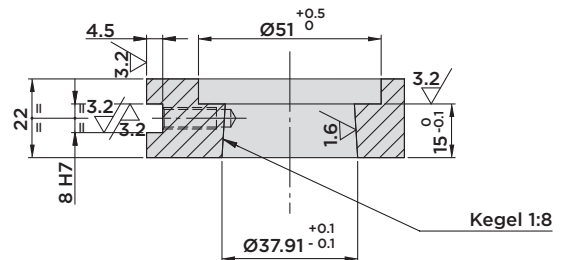

SPANNARM 12.SRA20

Werkstoff: C45

HYDROBLOCK