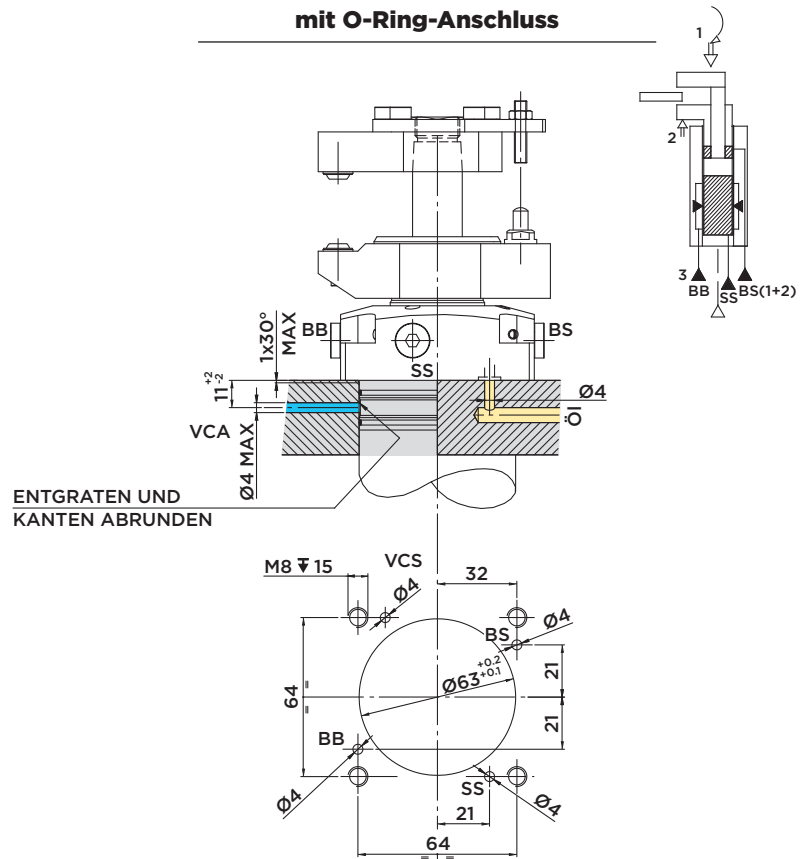

SPANNARM 07.SRA20

SPANNARM 11.SRA20

SPANNARM 12.SRA20

Werkstoff: C45

HYDROBLOCK

SRA20.0FDSV

MAX. BETRIEBSDRUCK = 250BAR

DOPPELTWIRKENDER SCHWENKSPANNER MIT INTEGRIERTEM ABSTÜTZELEMENT,
SELBSTEINSTELLEND, **FLANSCH OBEN MIT VENIL ZUR ABFRAGE DER SPANNARMPOSITION**

BS : Spannarm spannen

SS : Spannarm entspannen

BB : Buchse spannen

Optionen:

Auf Wunsch ist der Schwenkspanner auch ohne Kontrollventil VCS10/VCS13 zur Abfrage der Spannarm- bzw. Werkstückposition erhältlich. Bestellnummer SRA20.0FDS

Einbaumaße mit O-Ring-Anschluss

Im Lieferumfang enthalten:

- Befestigungsschrauben M8x30 DIN 912/Güte 12.9
- O-Ringe Ø6.07x1.78

Werkstoff:

- Kolben/Stange: Einsatzstahl, gehärtet und geschliffen
- Zylindergehäuse: Automatenstahl, nitrocarburiert

HINWEIS:

Max. zulässiger Volumenstrom: 2.5 l/min
Spannkraftdiagramme siehe Seite 112

	Hub mm	Wirksame Kolbenfläche		Ölvolumen insgesamt	
		Cm ²		Cm ³	
Insgesamt	22	Spannen	Entspannen	Spannen	Entspannen
Schwenken	8	1.38	4.52	3	9.9
Spannen	14				