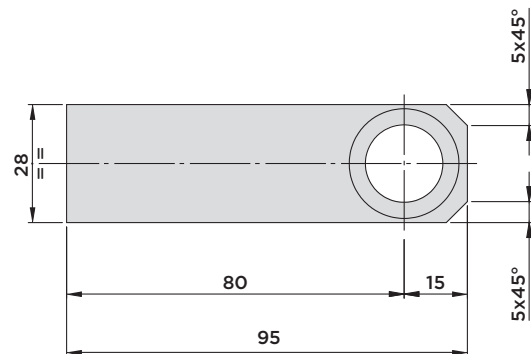

SPANNARM 07.SRA20