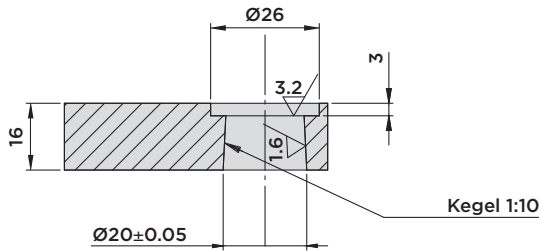

Einbaumaße mit O-Ring-Anschluss

* Entlüftung: Wir empfehlen die Installation einer vor Flüssigkeiten und Spänen geschützten Entlüftungsleitung.

Im Lieferumfang enthalten:

- Befestigungsschrauben M8x30
DIN 912/Güte 12.9
- O-Ringe Ø6.07x1.78

Hub mm	Wirksame Kolbenfläche		Ölvolumen insgesamt		
	Cm ²		Cm ³		
Insgesamt	22	Spannen	Entspannen	Spannen	Entspannen
Schwenken	8	1.38	4.52	3	9.9
Spannen	14				

HYDROBLOCK

SERIE SRA20

• ZUBEHÖR

SPANNARM 01.SRA20

Einbaumaße mit O-Ring-Anschluss

Im Lieferumfang enthalten:

- Befestigungsschrauben M8x30 DIN 912/Güte 12.9
- O-Ringe Ø6.07x1.78

Werkstoff:

- Kolben/Stange: Einsatzstahl, gehärtet und geschliffen
- Zylindergehäuse: Automatenstahl, nitrocarburiert