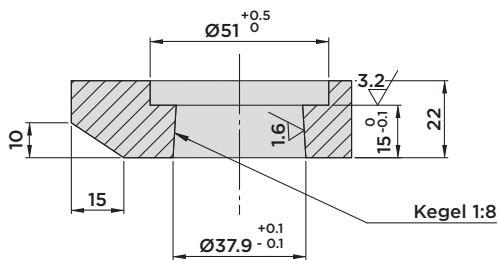

SPANNARM 11.SRA20