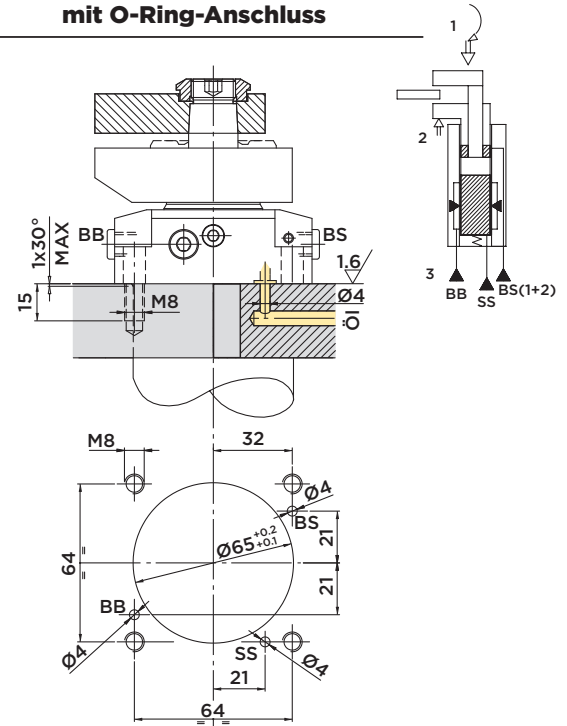

SRA20.0 FD

DOPPELTWIRKENDER SCHWENKSPANNER MIT INTEGRIERTEM ABSTÜTZELEMENT,
SELBSTEINSTELLEND, **FLANSCH OBEN**

MAX. BETRIEBSDRUCK = 250BAR

- BS** : Spannarm spannen
- SS** : Spannarm entspannen
- BB** : Buchse spannen

Einbaumaße mit O-Ring-Anschluss

* Entlüftung: Wir empfehlen die Installation einer vor Flüssigkeiten und Spänen geschützten Entlüftungsleitung.

Im Lieferumfang enthalten:

- Befestigungsschrauben M8x30
DIN 912/Güte 12.9
- O-Ringe Ø6.07x1.78

SPANNARM 07.SRA20

SPANNARM 11.SRA20

SPANNARM 12.SRA20

Werkstoff: C45

HYDROBLOCK

SRA20.0FDSV

MAX. BETRIEBSDRUCK = 250BAR

DOPPELTWIRKENDER SCHWENKSPANNER MIT INTEGRIERTEM ABSTÜTZELEMENT,
SELBSTEINSTELLEND, **FLANSCH OBEN MIT VENIL ZUR ABFRAGE DER SPANNARMPOSITION**

Einbaumaße mit O-Ring-Anschluss

Im Lieferumfang enthalten:

- Befestigungsschrauben M8x30 DIN 912/Güte 12.9
- O-Ringe Ø6.07x1.78

Werkstoff:

- Kolben/Stange: Einsatzstahl, gehärtet und geschliffen
- Zylindergehäuse: Automatenstahl, nitrocarburiert