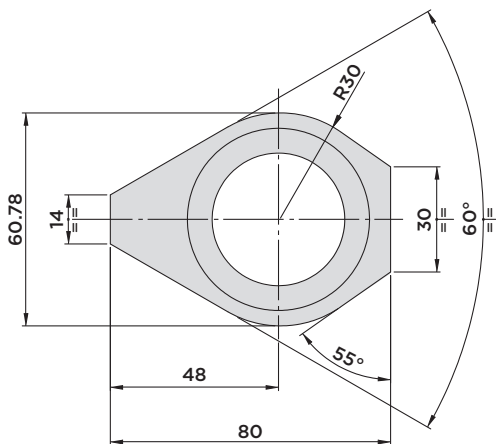

SPANNARM 11.SRA20